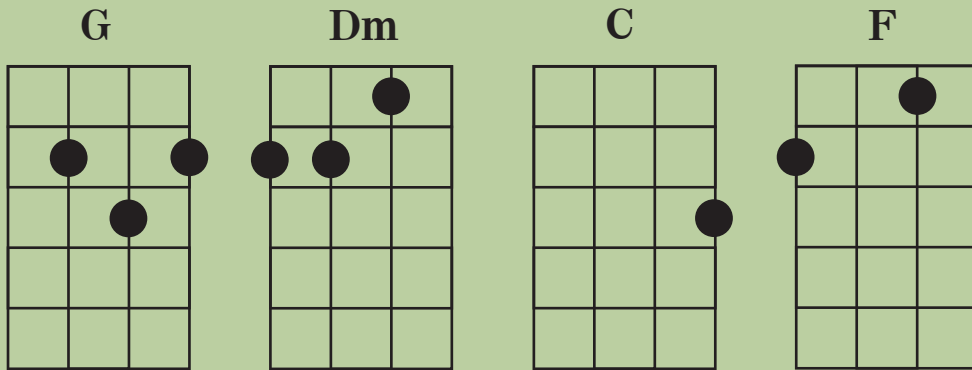

DER TAG GEHT ZU ENDE

Volker Rosin

4/4 Takt
G-Dur

Intro 1 u 2 u 3 u 4 u 1 u 2 u 3 u 4 u 1 u 2 u 3 u 4 u 1 u 2 u 3 u 4 u
C F C F G

1. C F
Was man all' so erlebt hat
C F
an einem einzigen Tag
C F
Was man all' so gesehn hat
C F
oh Mann, das ist schon echt stark

Ref. Dm G7
Nun liegst du hier im hohen
Dm G7
Gras und denkst drüber nach: Der Tag geht zu
C F
Ende reicht euch eure
C F
Hände und seht wie schön doch Freundschaft

Intro C
ist

2. C F
Mit Freunden alles erleben
C F
das macht doch erst richtig Spass
C F
geh ihnen freundlich entgegen und du wirst
C F
sehn, was Freundschaft heisst